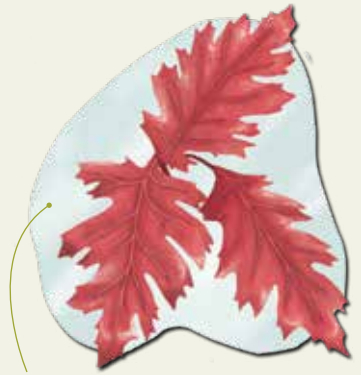

Vrai ou faux?

SYMBOLES DU CANADA

Nous avons dressé la liste des arbres officiels de chaque province et territoire. Mais nous en avons inclus quelques-uns de notre invention. À ton avis, lesquels sont vrais et lesquels sont faux?

Nouveau-Brunswick
SAPIN BAUMIER

Colombie-Britannique
**ÉRABLE À GRANDES
FEUILLES**

Terre-Neuve-et-
Labrador
ÉPINETTE NOIRE

Nouvelle-Écosse
ÉPINETTE ROUGE

Nunavut
**PEUPLIER
FAUX-TREMBLE**

Manitoba
ÉPINETTE BLANCHE

Île-du-Prince-Édouard
CHÊNE ROUGE

Québec
BOULEAU JAUNE

Territoire du Yukon
SAPIN SUBALPIN

Alberta
PIN TORDU

Saskatchewan
BOULEAU À PAPIER

Ontario
PIN BLANC

Territoires du Nord-Ouest
MÉLÈZE LARICIN